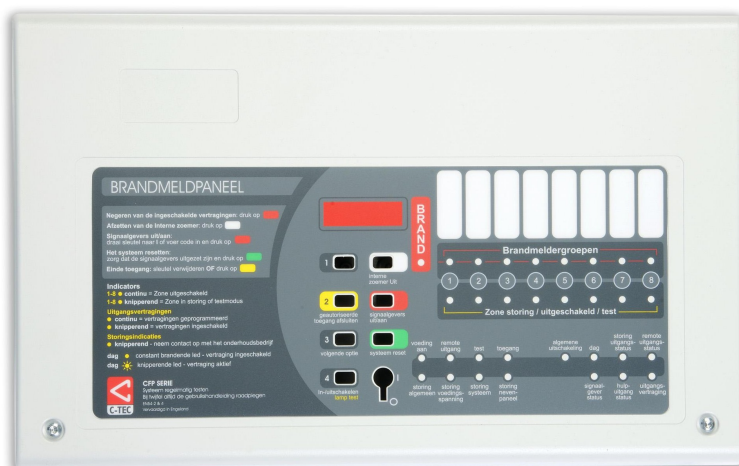

2-8 groepen conventionele brandmeldcentrale CFP serie

De brandmeldcentrales uit de CFP serie zijn LPBC gecertificeerd volgens de EN54-2 en EN54-4/A2. De centrales zijn uiterst scherp geprijsd en kenmerken zich door de zeer eenvoudige installatie. De CFP zijn verkrijgbaar in 2, 4 of 8 groepen, zonder alarmteller. De kunststof behuizing kan zowel opbouw als inbouw worden gemonteerd. De CFP zijn voorzien van een alarm- en storingsrelais en twee gescheiden alarmgevercircuits. Toegangs niveau 2 wordt bereikt door een sleutelschakelaar of toegangscode. De uitgebreide functies zijn zeer eenvoudig te programmeren. Eenvoudige intuïtieve bediening voor de gebruiker middels gekleurde bedientoetsen. Tevens is een "one man" onderhoud- en testfunctie aanwezig. De CFP werken in combinatie met de Apollo 65 serie melders.

SPECIFICATIES

	CFP serie
Netspanning	230 Vac, 50/60 Hz
Nominale netstroom	350 mA
Secundaire voedingsspanning	24 Vdc / 1,5 Amp.
Maximaal toegelaten accucapaciteit	3,4 Ah (PS-1230)
Aantal brandmeldgroepen	2, 4 of 8
Maximale kabellengte per groep	500 meter
Maximaal aantal detectoren per groep	25
Alarmrelais, potentiaalvrij wisselcontact	1A – 30 Volt
Storingsrelais, potentiaalvrij wisselcontact	1A – 30 Volt
Sirene uitgangen, 2 stuks (per uitgang)	200 mA
Uitgangen, open collector	Reset (b.v. firebeam), storing en alarm
Ingangen	Reset centrale, alarmgevers aan, dag/nacht
Temperatuurbereik	-5 tot 40 °C
Maximale relatieve vochtigheid	95%
Afmeting kast	380 x 235 x 96 mm
Gewicht kast	1.75 Kg (excl. accu)