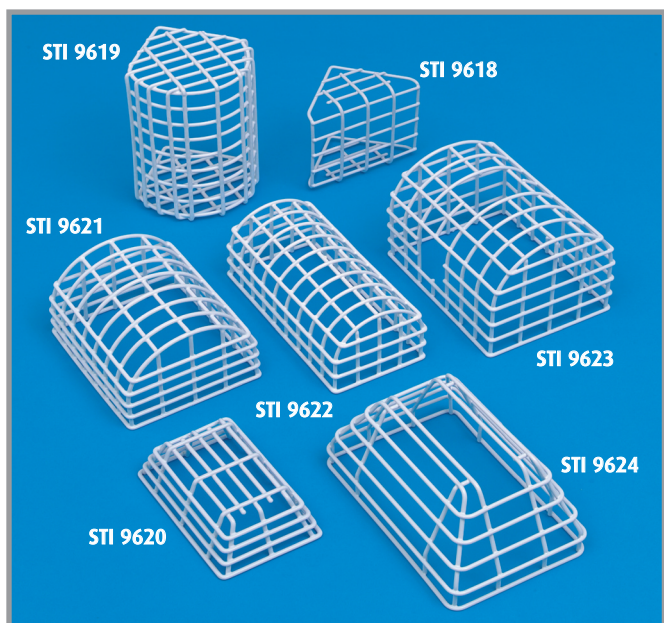

# MOTION DETECTOR CAGES

▼ Motion Detector Cages (corner application) dimensions and technical information (STI 9618 & STI 9619)

## MODELS AVAILABLE \*Corner Application

	HEIGHT	WIDTH	DEPTH
STI 9618*	117mm (4.5")	136mm (5.5")	76mm (3")
STI 9619*	196mm (7.75")	136mm (5.5")	142mm (5.6")
STI 9620	156mm (6.14")	102mm (4")	57mm (2.25")
STI 9621	171mm (6.75")	146mm (5.75")	108mm (4.25")
STI 9622	222mm (8.75")	102mm (4")	95mm (3.75")
STI 9623	196mm (7.75")	145mm (5.7")	152mm (6")
STI 9624	225mm (8.875")	140mm (5.5")	120mm (4.75")

STI 9618

▼ Motion Detector Cages dimensions and technical information (STI 9620, STI 9621, STI 9622, STI 9623 & STI 9624)

**ASTEC** B.V.

Kerkweg 70  
6155 KN Puth (NL)  
Tel.: +31 (0)46 443 55 77  
Fax: +31 (0)46 443 04 82  
E-mail: [info@astec.nl](mailto:info@astec.nl)  
Internet: [www.astec.nl](http://www.astec.nl)