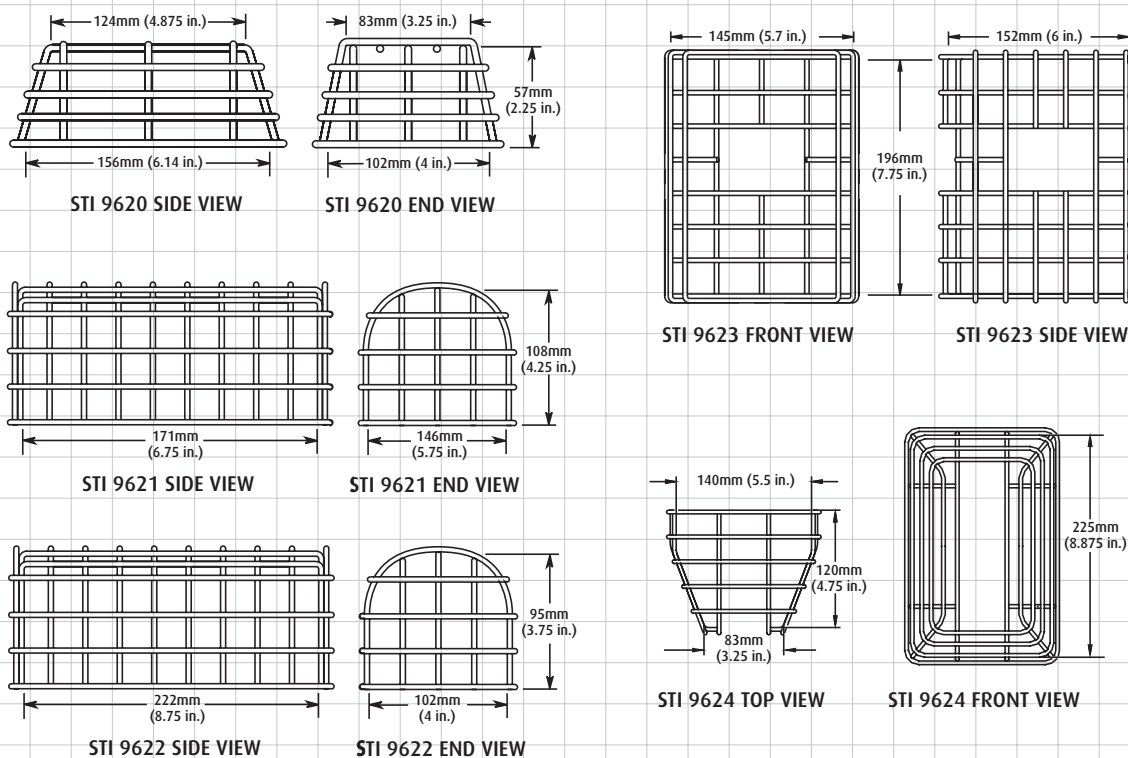

# MOTION DETECTOR CAGES

▼ Motion Detector Cages (corner application) dimensions and technical information (STI 9618 & STI 9619)

## MODELS AVAILABLE \*Corner Application

	HEIGHT	WIDTH	DEPTH
STI 9618*	117mm (4.5")	136mm (5.5")	76mm (3")
STI 9619*	196mm (7.75")	136mm (5.5")	142mm (5.6")
STI 9620	156mm (6.14")	102mm (4")	57mm (2.25")
STI 9621	171mm (6.75")	146mm (5.75")	108mm (4.25")
STI 9622	222mm (8.75")	102mm (4")	95mm (3.75")
STI 9623	196mm (7.75")	145mm (5.7")	152mm (6")
STI 9624	225mm (8.875")	140mm (5.5")	120mm (4.75")

STI 9618

▼ Motion Detector Cages dimensions and technical information (STI 9620, STI 9621, STI 9622, STI 9623 & STI 9624)

**ASTEC** B.V.

Kerkweg 70  
6155 KN Puth (NL)  
Tel.: +31 (0)46 443 55 77  
Fax: +31 (0)46 443 04 82  
E-mail: [info@astec.nl](mailto:info@astec.nl)  
Internet: [www.astec.nl](http://www.astec.nl)